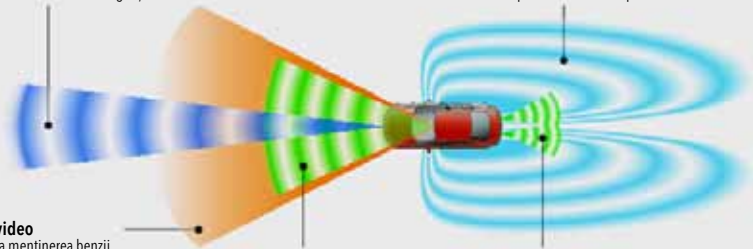

Radar de distanță mare (76GHz)

- Tempomat inteligent
- Asistent la frânarea de urgență

Radar de distanță medie (24GHz)

- Asistent pentru unghiul mort al retrovizoarelor
- Avertizor pentru traficul din spate